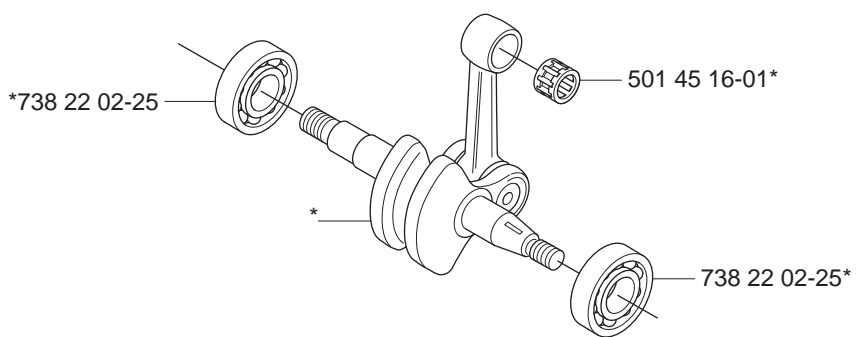

252RX

E

F

G***compl 502 22 46-05**

537 35 33-11 (250R)

250 R

537 35 33-12 (252RX)

252 RX
H***compl 537 15 51-01****250R******compl 537 17 21-01 (R)****H*****compl 537 15 51-01****252RX******compl 537 05 67-01 (RX)**

J***compl 537 15 06-01******compl 537 15 07-01 (EPA)****K*****compl 502 17 22-09****L**

M *compl 537 15 00-01

N *compl 502 27 34-01 (250 R Ø 44 mm)
 *compl 502 22 77-02 (252 RX Ø 45 mm)

P *compl 502 05 08-74

Q

*compl 502 17 35-05

R

*compl 503 28 18-07 Walbro HDA 187 (EPA)

Walbro HDA-187

① 531 00 45-21
Set of gaskets
Dichtungssatz
Jeu de joints
Juego de juntas
Packningssats

S Accessories
Zubehöre
Accessoires
Accessorios
Tillbehör

503 81 15-01

537 30 66-01
Trio Balance

537 29 80-02

537 31 29-01 (200-275 mm)

502 26 23-01

T Delivery as spare part only
Nur als Ersatzteil lieferbar
Livrabile seulement comme pièce de rechange
Solo como repuesto
Levereras endast som reservdel