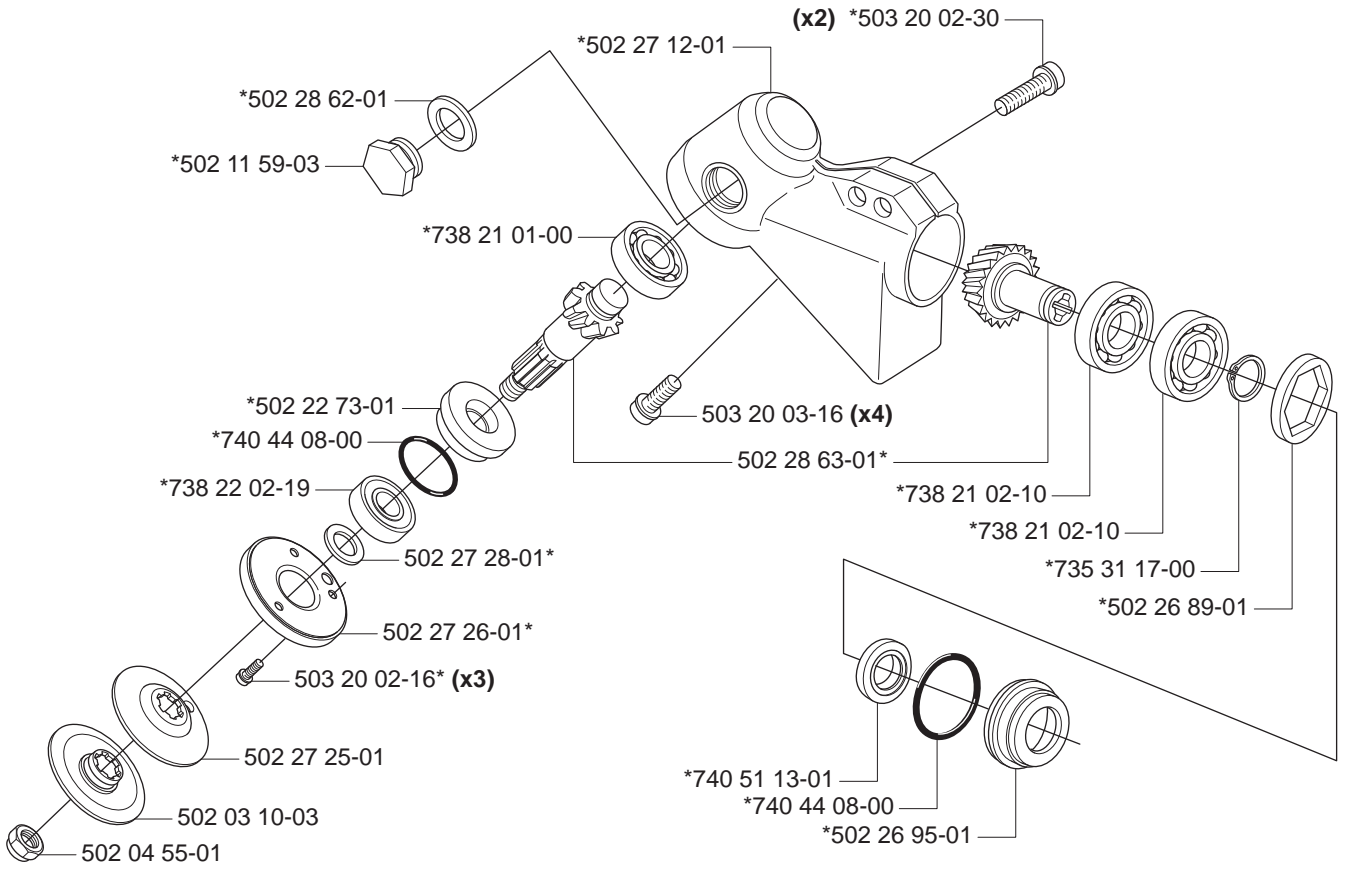

A *compl 502 27 11-02

B

537 29 47-06

(U.S. CAN) 537 29 47-03

C

*compl 502 28 06-14

250R**D**

*compl 502 28 37-05

252RX

E

F

G***compl 502 22 46-05**

537 35 33-11 (250R)

250 R

537 35 33-12 (252RX)

252 RX
H***compl 537 15 51-01****250R******compl 537 17 21-01 (R)****H*****compl 537 15 51-01****252RX******compl 537 05 67-01 (RX)**

J***compl 537 15 06-01******compl 537 15 07-01 (EPA)****K*****compl 502 17 22-09****L**

M *compl 537 15 00-01

N *compl 502 27 34-01 (250 R Ø 44 mm)
 *compl 502 22 77-02 (252 RX Ø 45 mm)

P *compl 502 05 08-74

503 81 15-01

537 30 66-01
Trio Balance

537 29 80-02

537 31 29-01 (200-275 mm)

502 26 23-01

T Delivery as spare part only
Nur als Ersatzteil lieferbar
Livrabile seulement comme pièce de rechange
Solo como repuesto
Levereras endast som reservdel