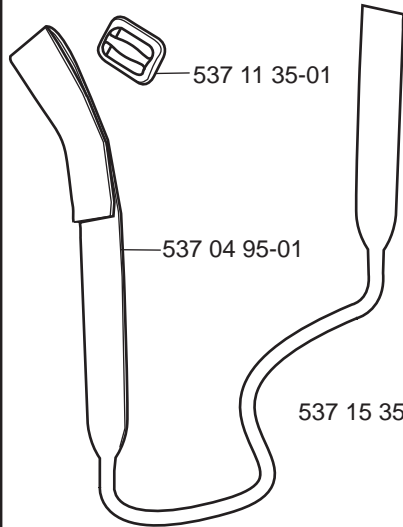

J***compl 537 15 06-01******compl 537 15 07-01 (EPA)****K*****compl 502 17 22-09****L**

M *compl 537 15 00-01

N *compl 502 27 34-01 (250 R Ø 44 mm)
 *compl 502 22 77-02 (252 RX Ø 45 mm)

P *compl 502 05 08-74

503 81 15-01

537 30 66-01
Trio Balance

537 29 80-02

537 31 29-01 (200-275 mm)

502 26 23-01

T Delivery as spare part only
Nur als Ersatzteil lieferbar
Livrabile seulement comme pièce de rechange
Solo como repuesto
Levereras endast som reservdel

Vintersats
Winter kit
Wintersatz
Dispositif hivernal
Juego para uso invernal
compl 537 07 47-01

U Trio Balance
 compl 531 00 92-08
 compl 531 00 92-09 US

503 99 61-01 (x3)

537 15 35-01

compl 537 17 12-01

501 60 82-01