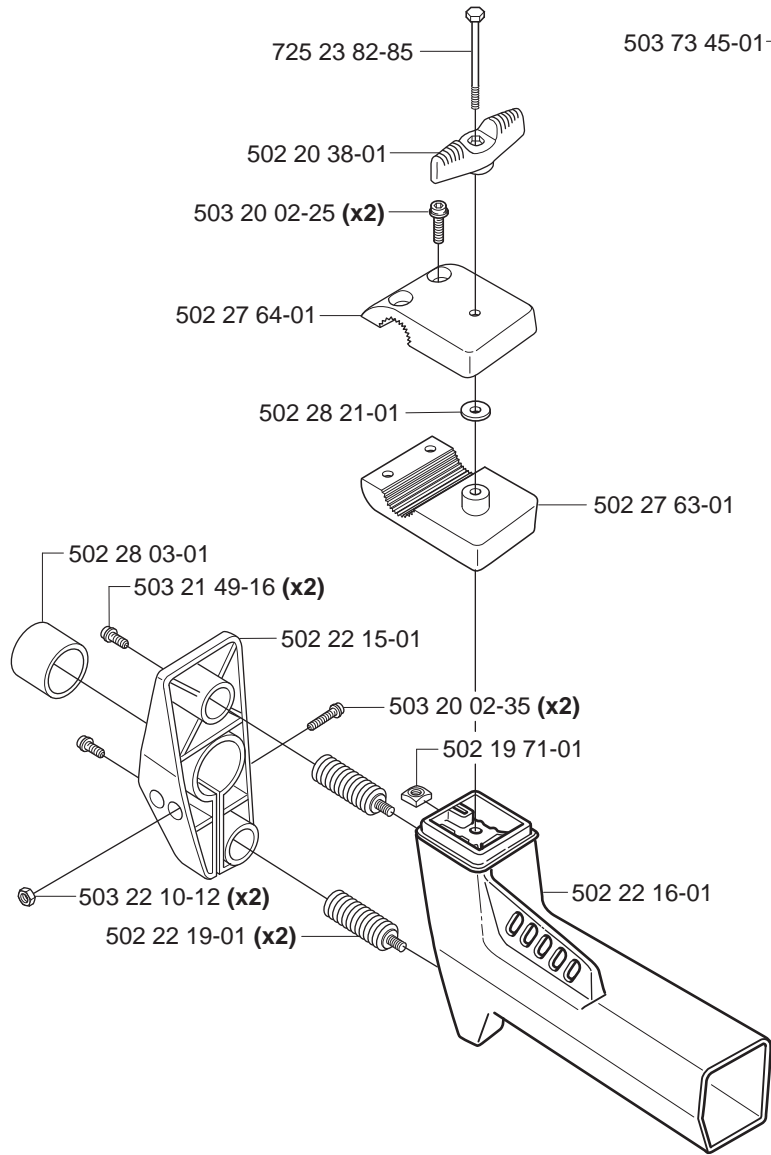

252RX

E

F

G***compl 502 22 46-05**

537 35 33-11 (250R)

250 R

537 35 33-12 (252RX)

252 RX
H***compl 537 15 51-01****250R******compl 537 17 21-01 (R)****H*****compl 537 15 51-01****252RX******compl 537 05 67-01 (RX)**

J***compl 537 15 06-01******compl 537 15 07-01 (EPA)****K*****compl 502 17 22-09****L**

M *compl 537 15 00-01

N *compl 502 27 34-01 (250 R Ø 44 mm)
 *compl 502 22 77-02 (252 RX Ø 45 mm)

P *compl 502 05 08-74

503 81 15-01

537 30 66-01
Trio Balance

537 29 80-02

537 31 29-01 (200-275 mm)

502 26 23-01

T Delivery as spare part only
Nur als Ersatzteil lieferbar
Livrabile seulement comme pièce de rechange
Solo como repuesto
Levereras endast som reservdel