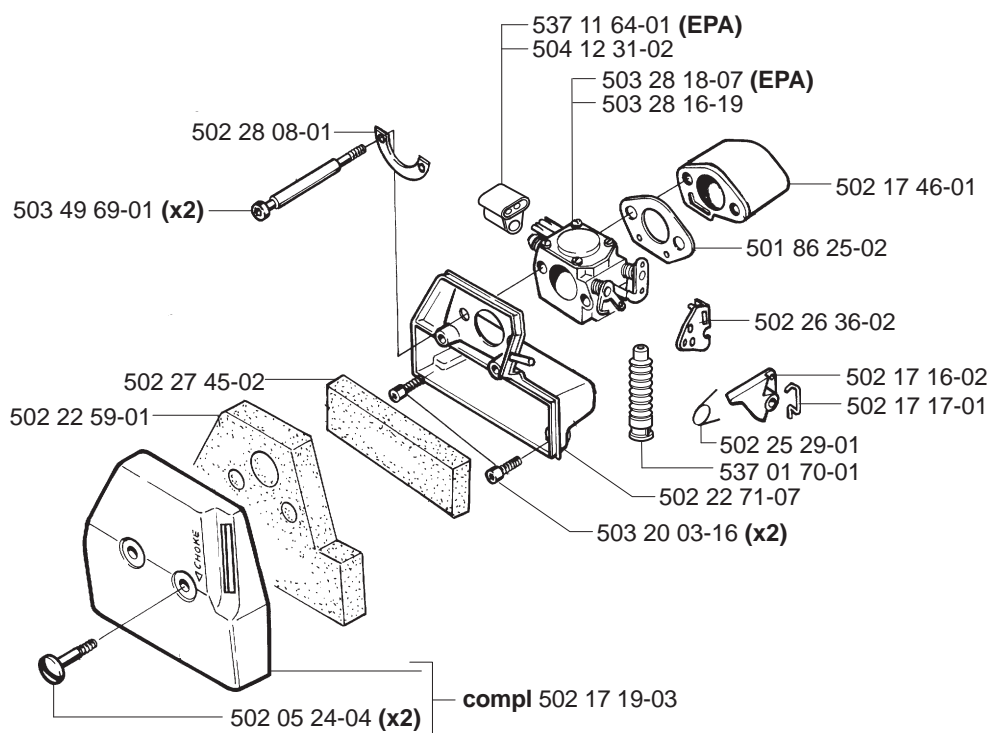

252RX

E

F

G***compl 502 22 46-05**

537 35 33-11 (250R)

250 R

537 35 33-12 (252RX)

252 RX
H***compl 537 15 51-01****250R******compl 537 17 21-01 (R)****H*****compl 537 15 51-01****252RX******compl 537 05 67-01 (RX)**

J***compl 537 15 06-01******compl 537 15 07-01 (EPA)****K*****compl 502 17 22-09****L**

M *compl 537 15 00-01

N *compl 502 27 34-01 (250 R Ø 44 mm)
 *compl 502 22 77-02 (252 RX Ø 45 mm)

P *compl 502 05 08-74

503 81 15-01

537 30 66-01
Trio Balance

537 29 80-02

537 31 29-01 (200-275 mm)

502 26 23-01

T Delivery as spare part only
Nur als Ersatzteil lieferbar
Livrabile seulement comme pièce de rechange
Solo como repuesto
Levereras endast som reservdel