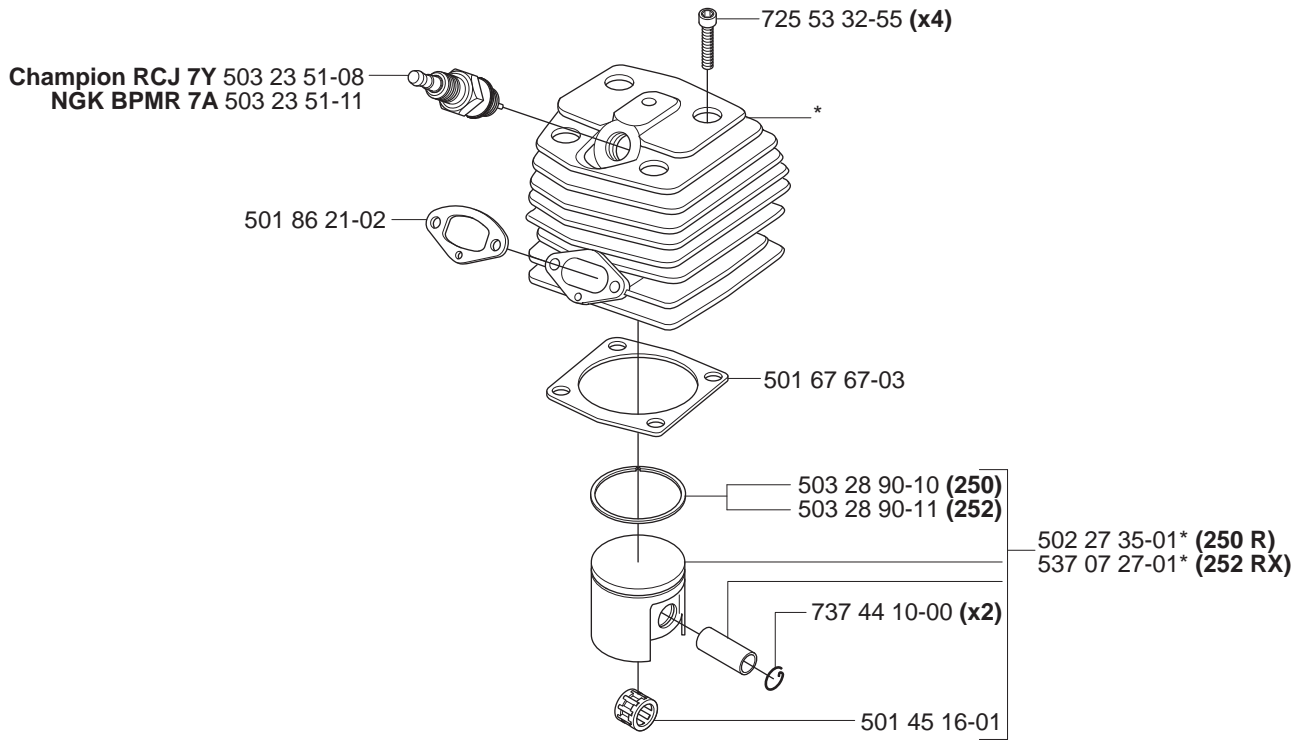

252RX

E

F

G***compl 502 22 46-05**

537 35 33-11 (250R)

250 R

537 35 33-12 (252RX)

252 RX
H***compl 537 15 51-01****250R******compl 537 17 21-01 (R)****H*****compl 537 15 51-01****252RX******compl 537 05 67-01 (RX)**

J***compl 537 15 06-01******compl 537 15 07-01 (EPA)****K*****compl 502 17 22-09****L**

M *compl 537 15 00-01

N *compl 502 27 34-01 (250 R Ø 44 mm)
 *compl 502 22 77-02 (252 RX Ø 45 mm)

P *compl 502 05 08-74

503 81 15-01

537 30 66-01
Trio Balance

537 29 80-02

537 31 29-01 (200-275 mm)

502 26 23-01

T Delivery as spare part only
Nur als Ersatzteil lieferbar
Livrabile seulement comme pièce de rechange
Solo como repuesto
Levereras endast som reservdel