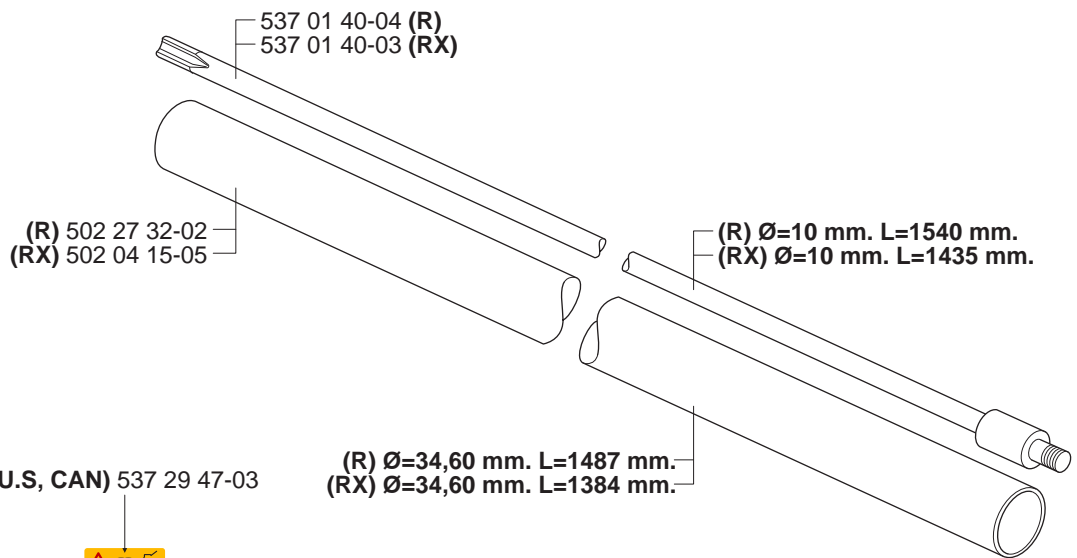

B

537 29 47-06

(U.S. CAN) 537 29 47-03