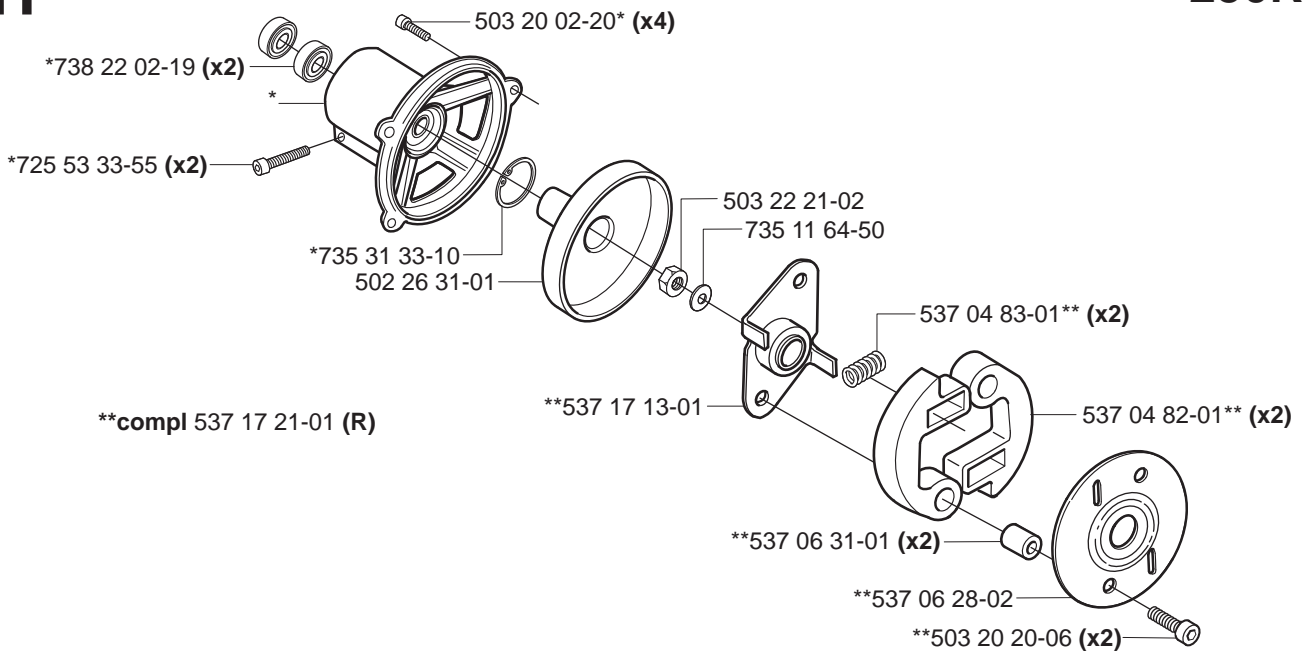

252RX

E

F

G***compl 502 22 46-05**

537 35 33-11 (250R)

250 R

537 35 33-12 (252RX)

252 RX
H***compl 537 15 51-01****250R******compl 537 17 21-01 (R)****H*****compl 537 15 51-01****252RX******compl 537 05 67-01 (RX)**

J***compl 537 15 06-01******compl 537 15 07-01 (EPA)****K*****compl 502 17 22-09****L**

M *compl 537 15 00-01

N *compl 502 27 34-01 (250 R Ø 44 mm)
 *compl 502 22 77-02 (252 RX Ø 45 mm)

P *compl 502 05 08-74

503 81 15-01

537 30 66-01
Trio Balance

537 29 80-02

537 31 29-01 (200-275 mm)

502 26 23-01

T Delivery as spare part only
Nur als Ersatzteil lieferbar
Livrabile seulement comme pièce de rechange
Solo como repuesto
Levereras endast som reservdel