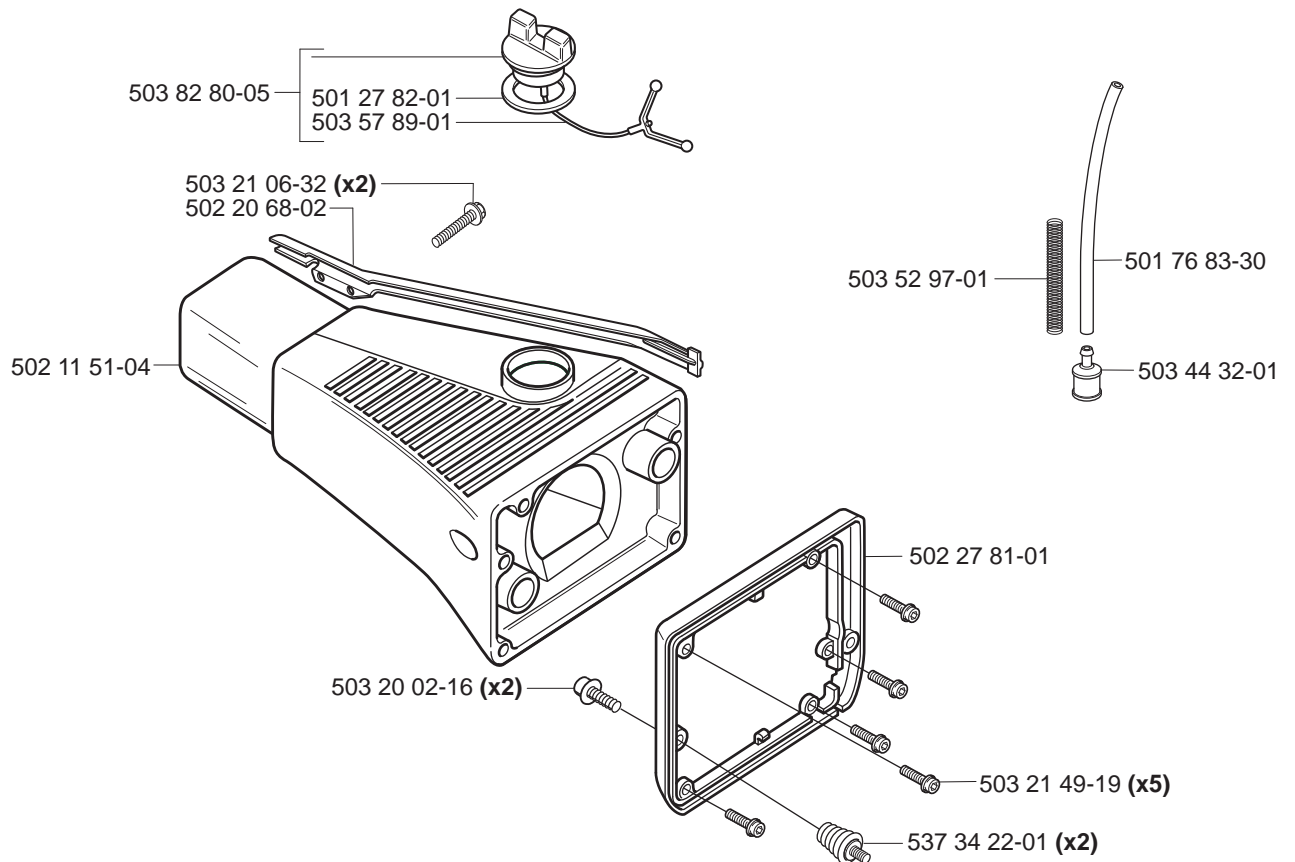

252RX

E

F

G***compl 502 22 46-05**

537 35 33-11 (250R)

250 R

537 35 33-12 (252RX)

252 RX
H***compl 537 15 51-01****250R******compl 537 17 21-01 (R)****H*****compl 537 15 51-01****252RX******compl 537 05 67-01 (RX)**

J***compl 537 15 06-01******compl 537 15 07-01 (EPA)****K*****compl 502 17 22-09****L**

M *compl 537 15 00-01

N *compl 502 27 34-01 (250 R Ø 44 mm)
 *compl 502 22 77-02 (252 RX Ø 45 mm)

P *compl 502 05 08-74

503 81 15-01

537 30 66-01
Trio Balance

537 29 80-02

537 31 29-01 (200-275 mm)

502 26 23-01

T Delivery as spare part only
Nur als Ersatzteil lieferbar
Livrabile seulement comme pièce de rechange
Solo como repuesto
Levereras endast som reservdel