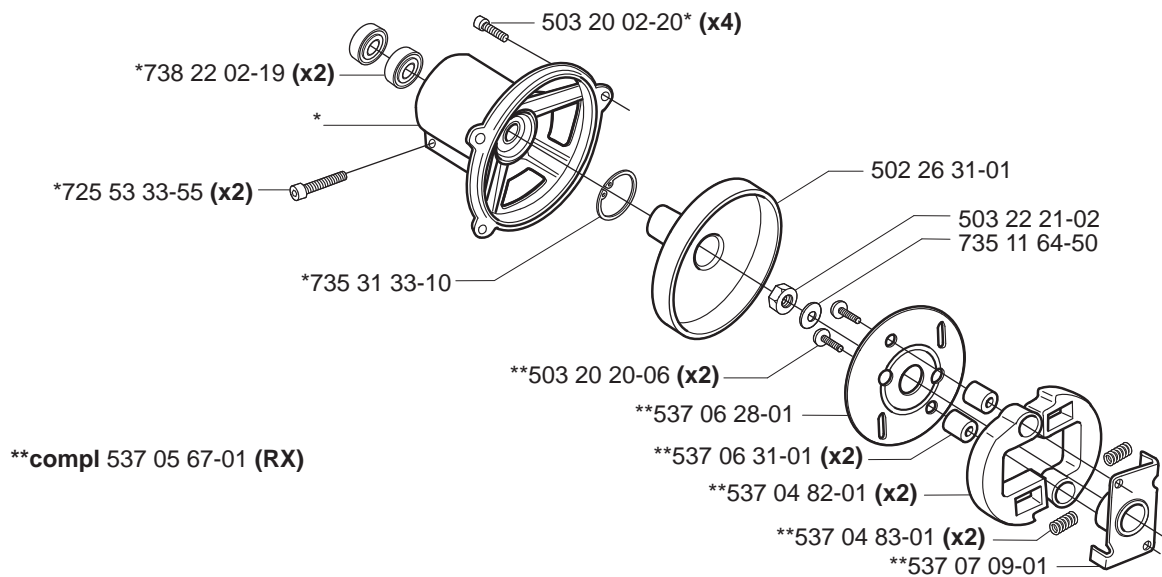

252RX

E

F

G***compl 502 22 46-05**

537 35 33-11 (250R)

250 R

537 35 33-12 (252RX)

252 RX
H***compl 537 15 51-01****250R******compl 537 17 21-01 (R)****H*****compl 537 15 51-01****252RX******compl 537 05 67-01 (RX)**

J***compl 537 15 06-01******compl 537 15 07-01 (EPA)****K*****compl 502 17 22-09****L**

M *compl 537 15 00-01

N *compl 502 27 34-01 (250 R Ø 44 mm)
 *compl 502 22 77-02 (252 RX Ø 45 mm)

P *compl 502 05 08-74

503 81 15-01

537 30 66-01
Trio Balance

537 29 80-02

537 31 29-01 (200-275 mm)

502 26 23-01

T Delivery as spare part only
Nur als Ersatzteil lieferbar
Livrabile seulement comme pièce de rechange
Solo como repuesto
Levereras endast som reservdel