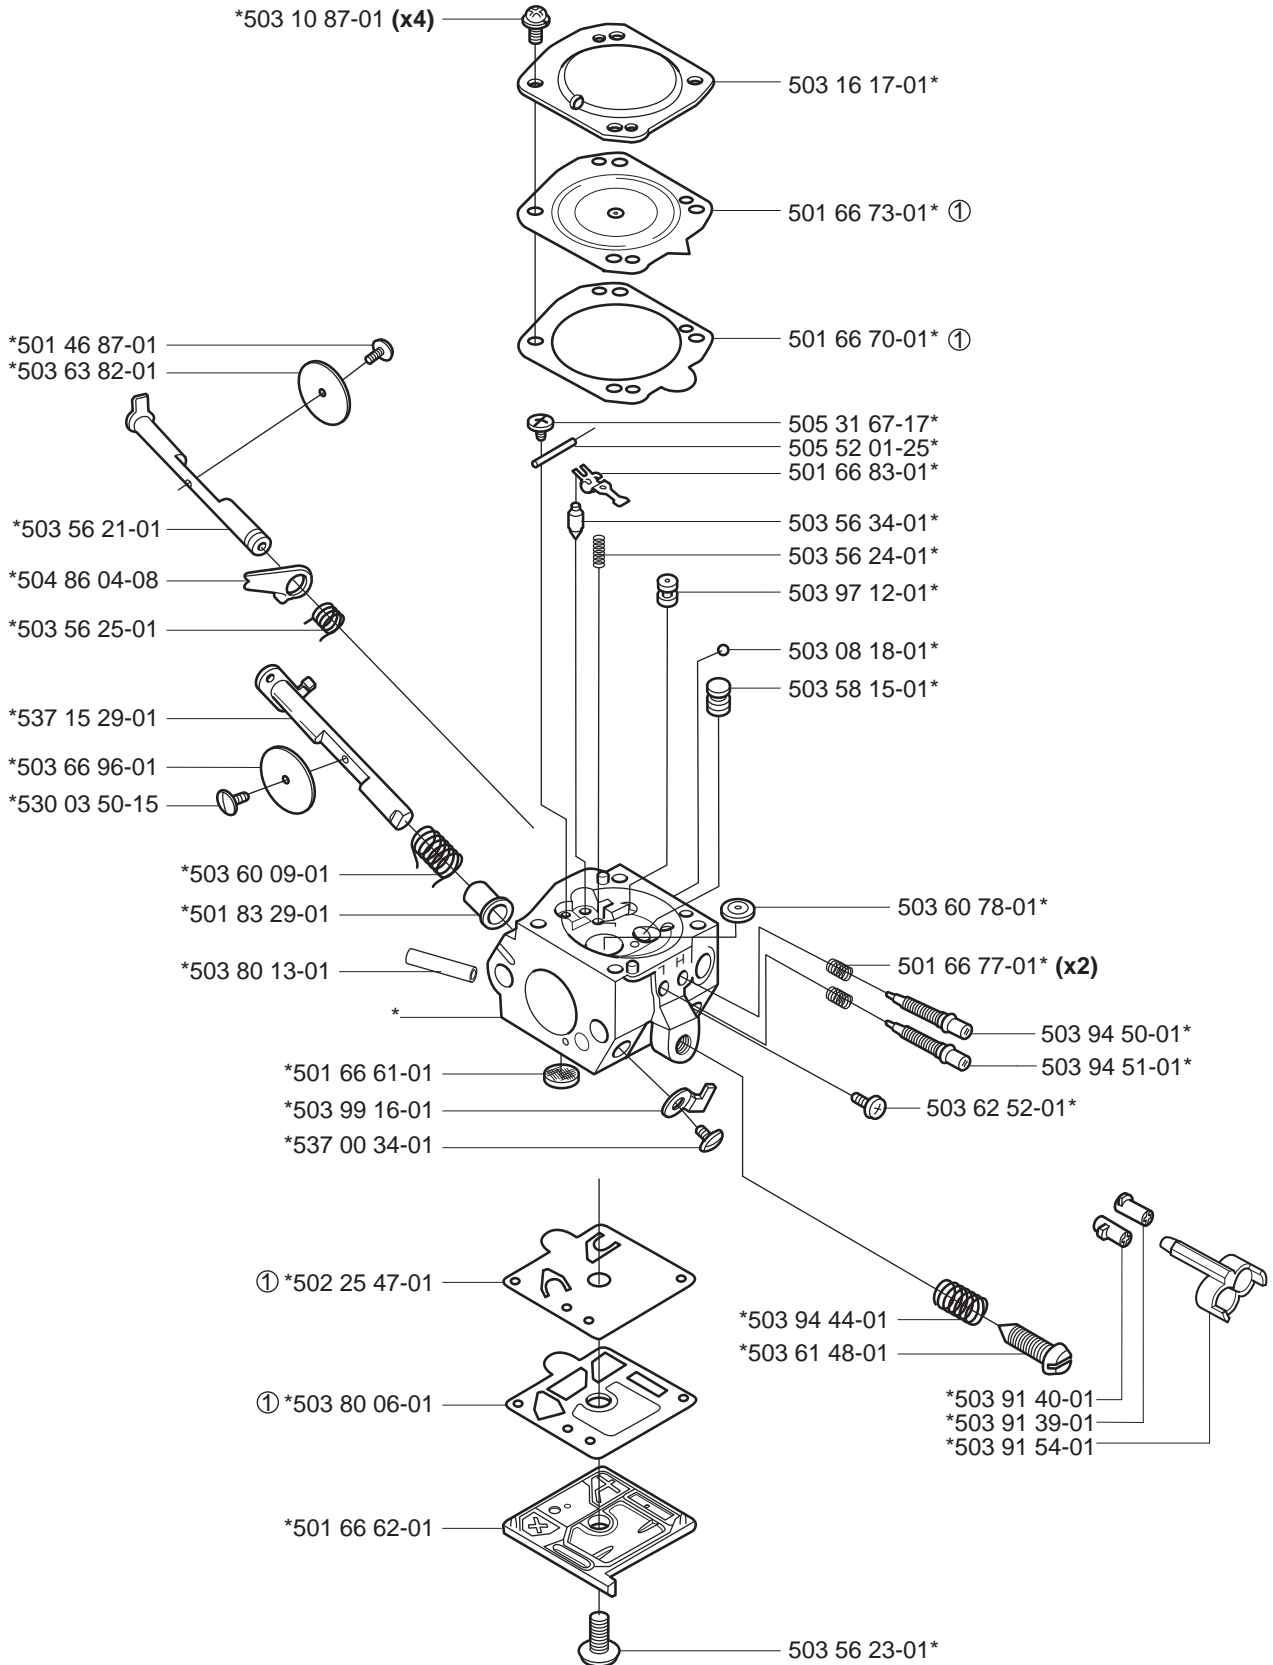

R

*compl 503 28 18-07 Walbro HDA 187 (EPA)

Walbro HDA-187

① 531 00 45-21
Set of gaskets
Dichtungssatz
Jeu de joints
Juego de juntas
Packningssats