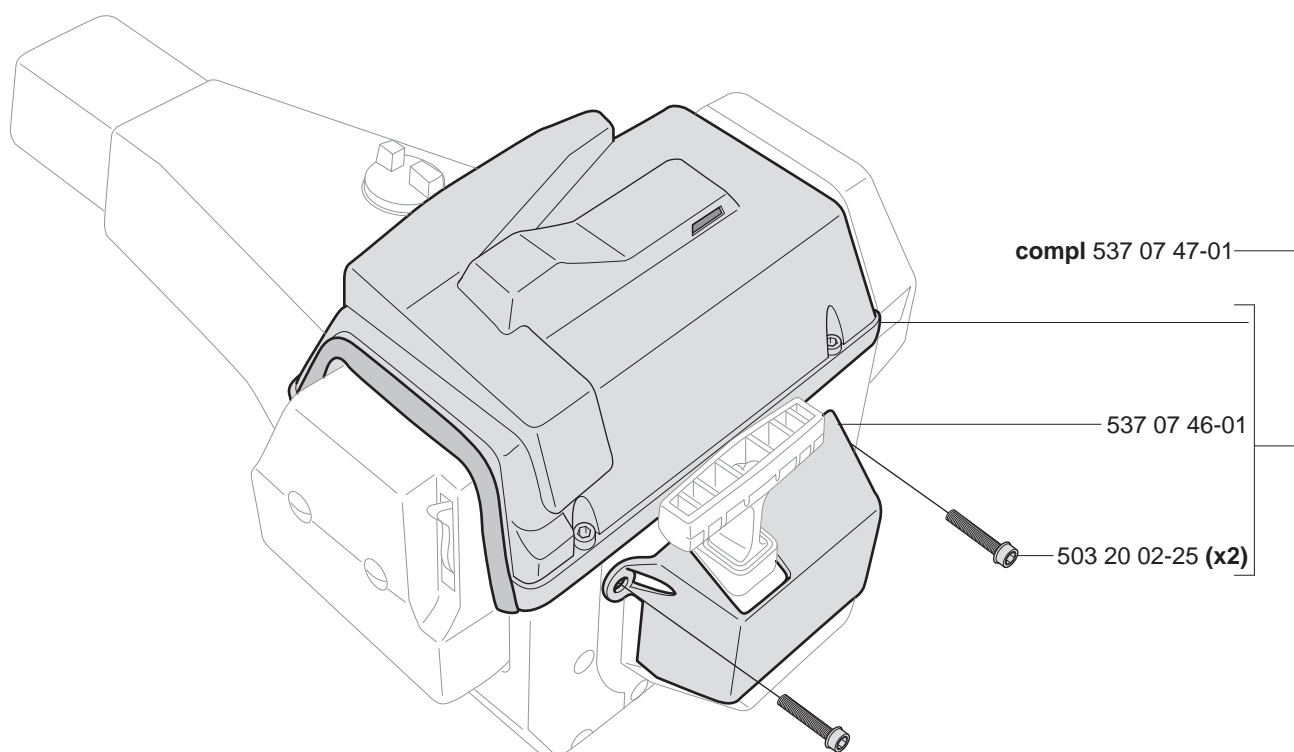

T Delivery as spare part only
Nur als Ersatzteil lieferbar
Livrabile seulement comme pièce de rechange
Solo como repuesto
Levereras endast som reservdel

Vintersats
Winter kit
Wintersatz
Dispositif hivernal
Juego para uso invernal
compl 537 07 47-01