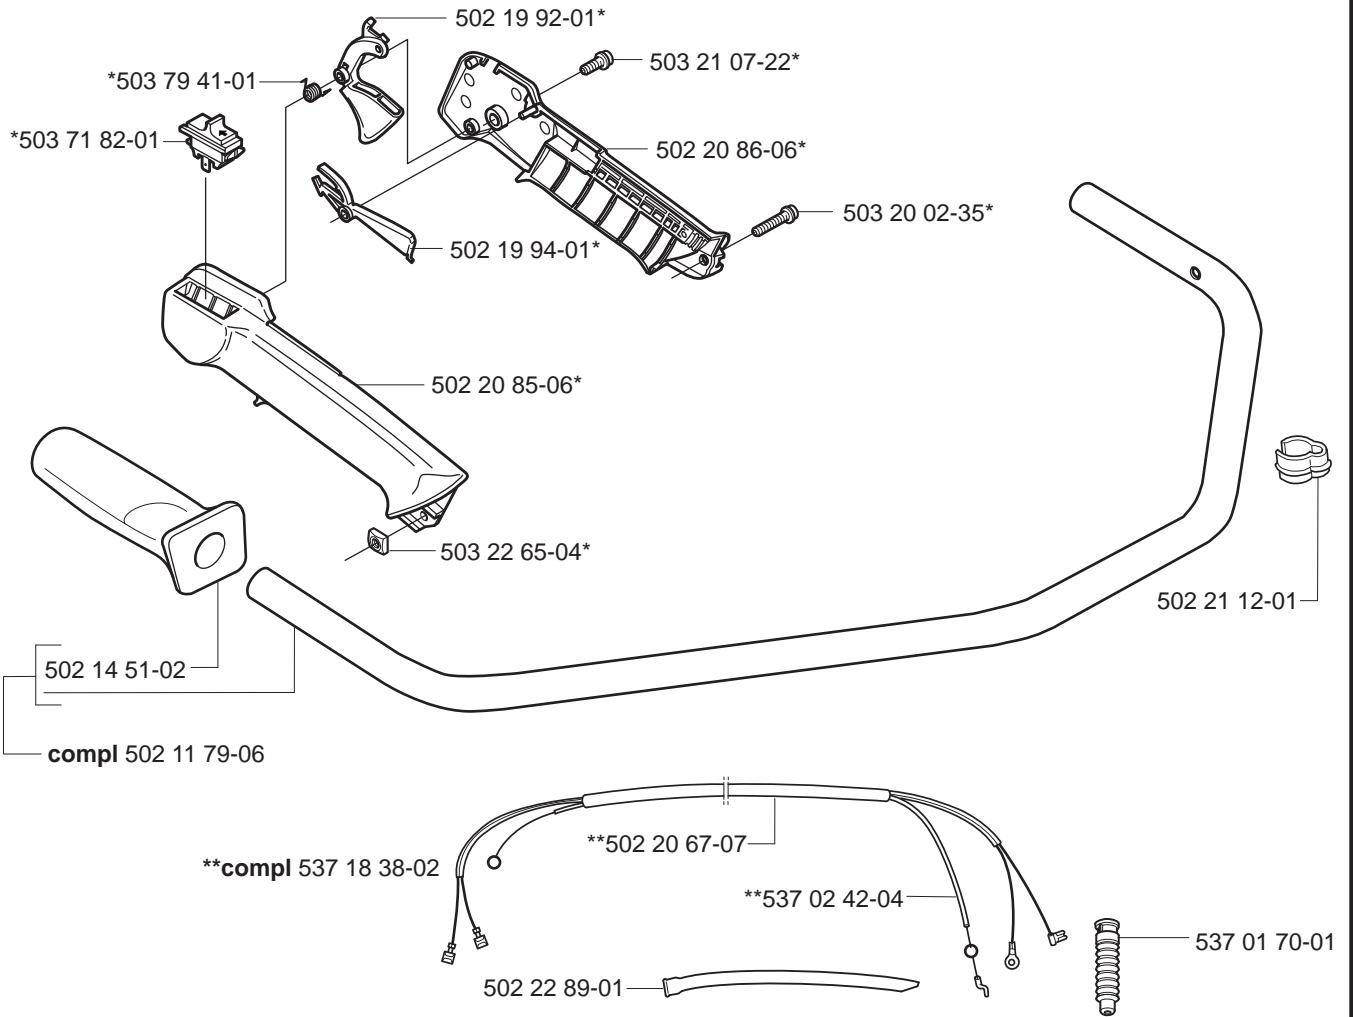

A *compl 502 27 11-02

B

537 29 47-06

(U.S. CAN) 537 29 47-03

C

*compl 502 28 06-14

250R**D**

*compl 502 28 37-05

252RX

E

F

G***compl 502 22 46-05**

537 35 33-11 (250R)

250 R

537 35 33-12 (252RX)

252 RX
H***compl 537 15 51-01****250R******compl 537 17 21-01 (R)****H*****compl 537 15 51-01****252RX******compl 537 05 67-01 (RX)**

J***compl 537 15 06-01******compl 537 15 07-01 (EPA)****K*****compl 502 17 22-09****L**

M *compl 537 15 00-01

N *compl 502 27 34-01 (250 R Ø 44 mm)
 *compl 502 22 77-02 (252 RX Ø 45 mm)

P *compl 502 05 08-74

503 81 15-01

537 30 66-01
Trio Balance

537 29 80-02

537 31 29-01 (200-275 mm)

502 26 23-01

T Delivery as spare part only
Nur als Ersatzteil lieferbar
Livrabile seulement comme pièce de rechange
Solo como repuesto
Levereras endast som reservdel