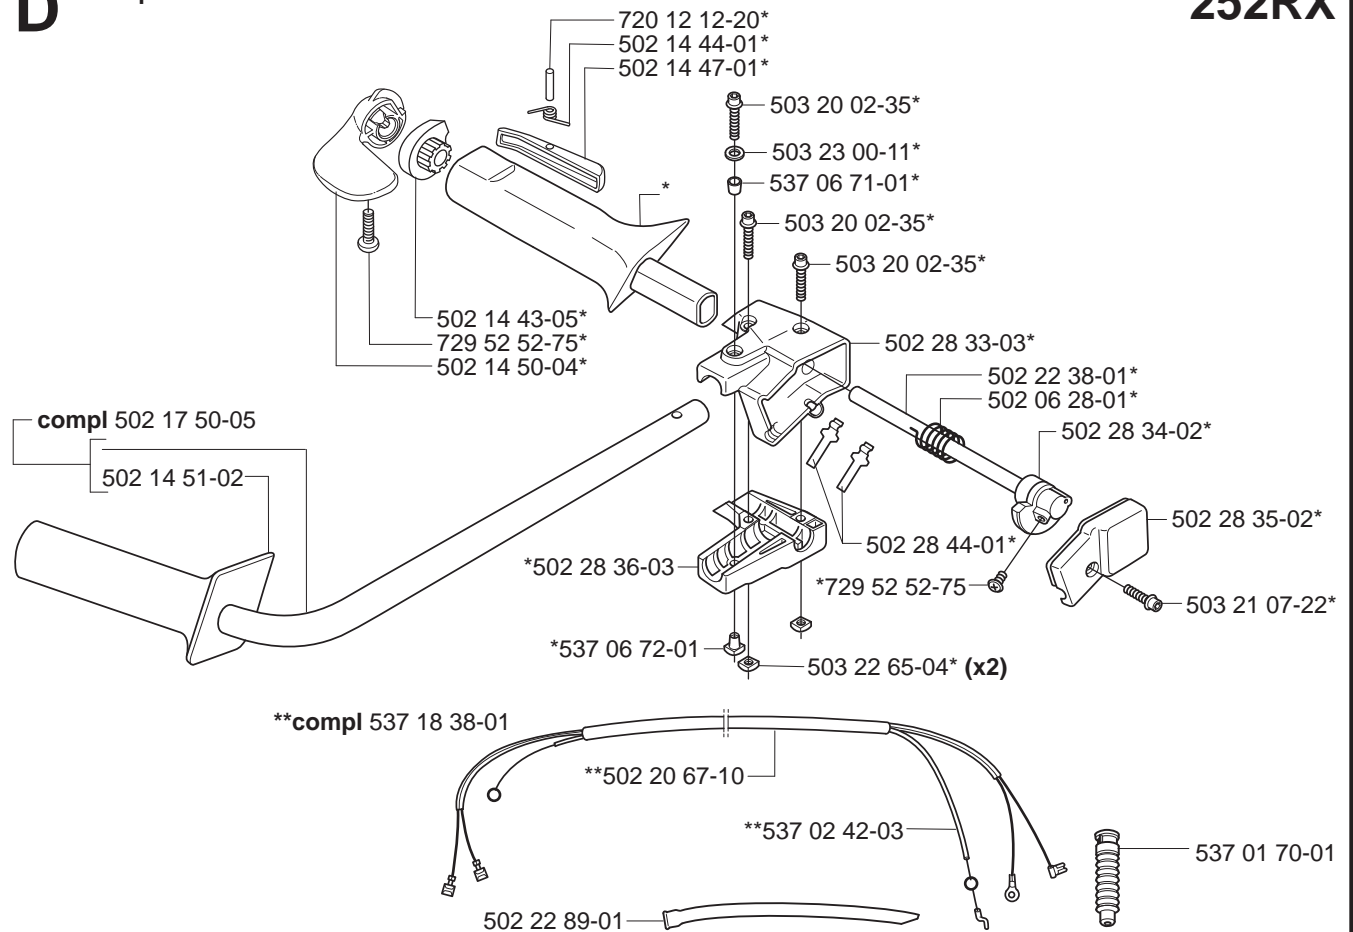

252RX

E

F

G***compl 502 22 46-05**

537 35 33-11 (250R)

250 R

537 35 33-12 (252RX)

252 RX
H***compl 537 15 51-01****250R******compl 537 17 21-01 (R)****H*****compl 537 15 51-01****252RX******compl 537 05 67-01 (RX)**

J***compl 537 15 06-01******compl 537 15 07-01 (EPA)****K*****compl 502 17 22-09****L**

M *compl 537 15 00-01

N *compl 502 27 34-01 (250 R Ø 44 mm)
 *compl 502 22 77-02 (252 RX Ø 45 mm)

P *compl 502 05 08-74

503 81 15-01

537 30 66-01
Trio Balance

537 29 80-02

537 31 29-01 (200-275 mm)

502 26 23-01

T Delivery as spare part only
Nur als Ersatzteil lieferbar
Livrabile seulement comme pièce de rechange
Solo como repuesto
Levereras endast som reservdel